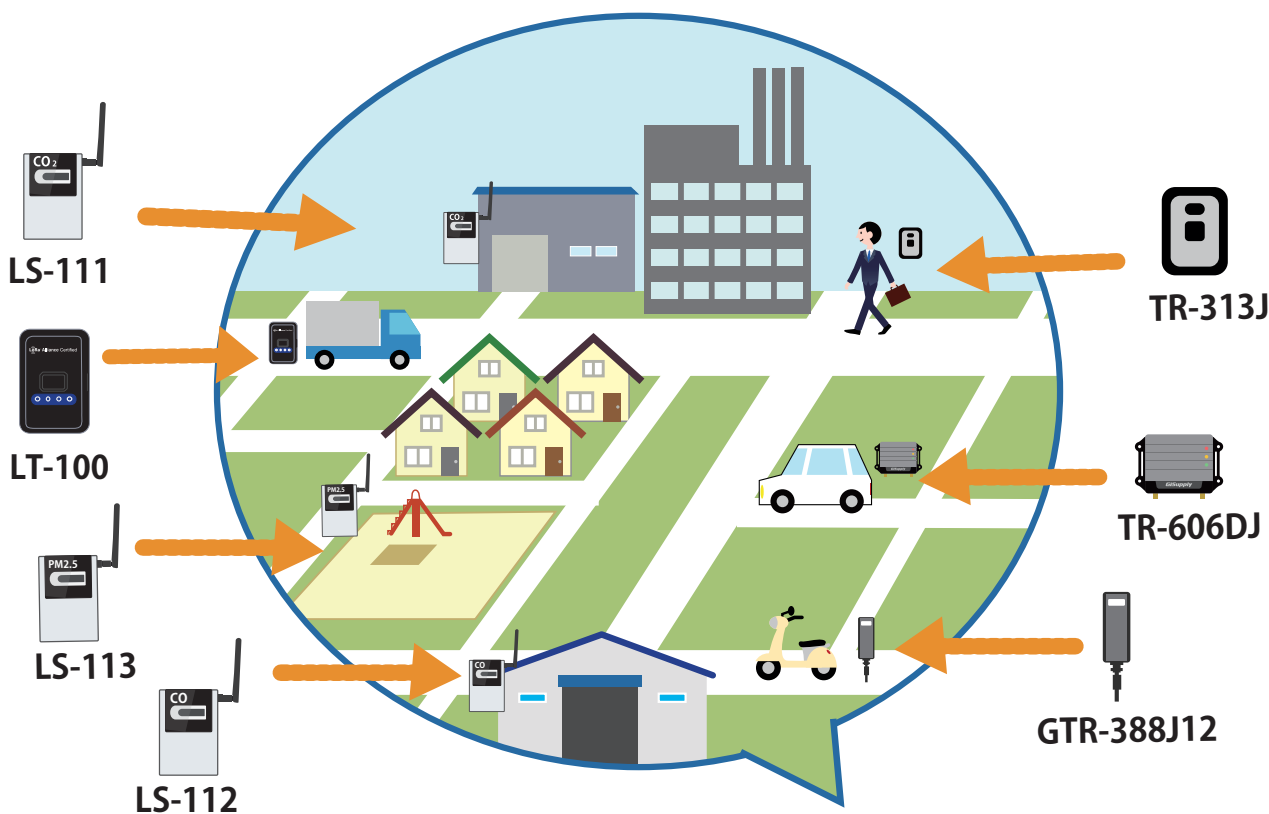

ezfinder BUSINESS

位置情報、温度、湿度、CO、CO₂、PM2.5など各種センサーが

LoRaで

つながる

3G/LTEで

低コストで

少数からでも

Google Maps for Work 使用

ezfinder
BUSINESS

パソコンやスマホで
手軽に確認

LoRa/3Gトラッカーや、温度、湿度、CO、CO₂、PM2.5など、
各種センサーにつながるWEBアプリケーションです。

システム概要・・・LoRaと3G/LTEの比較

イージーファインダービジネス ezFinder BUSINESSでできること

★リアルタイムトラッキング
車両や人の位置をリアルタイムで表示できる機能

GPSトラッカー

★ルート履歴
3か月分の移動履歴を保存可能

GPSトラッカー

★レポート出力
ezFinder BUSINESSに送られたCSVやPDFで出力可能

GPSトラッカー

温度など各種センサー

様々な用途で

- ・遠隔でのセンサーデータ取得
- ・車両の位置情報オペレート

など

お問い合わせ