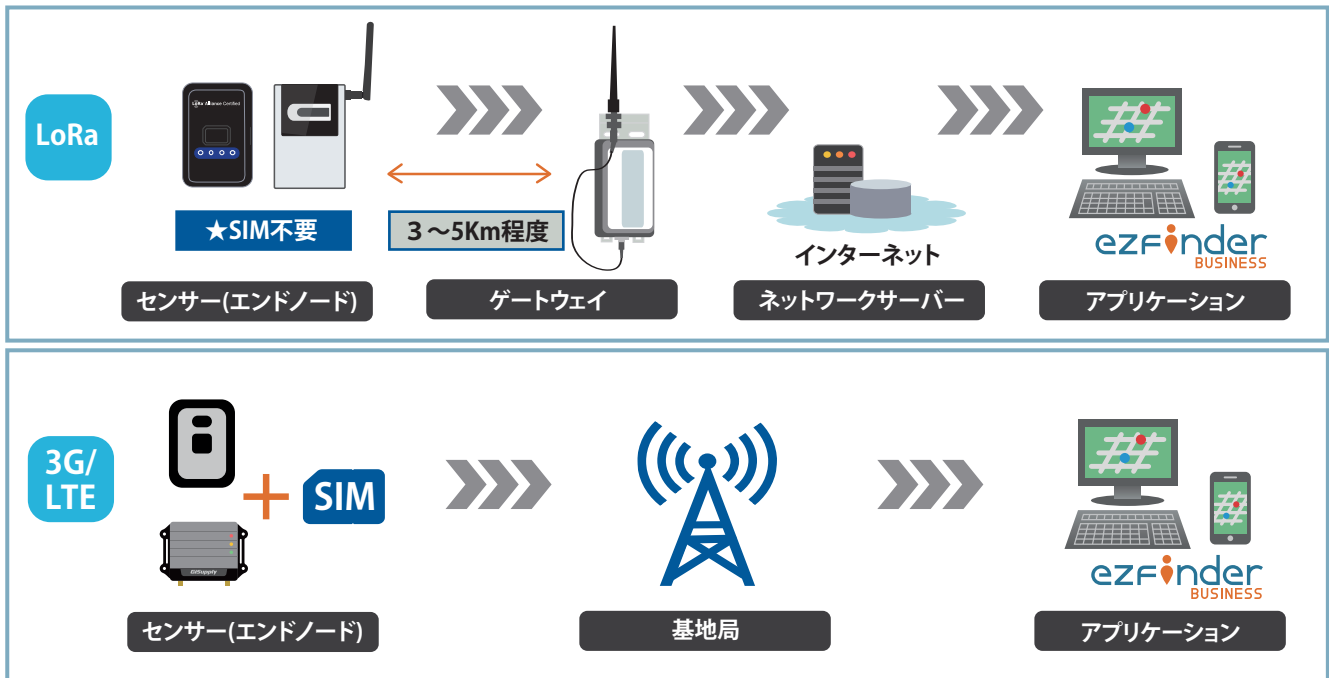

ezfinder BUSINESS

位置情報、温度、湿度、CO、CO₂、PM2.5など各種センサーが

LoRaで

つながる

3G/LTEで

低コストで

少数からでも

Google Maps for Work 使用

ezfinder
BUSINESS

パソコンやスマホで
手軽に確認

LoRa/3Gトラッカーや、温度、湿度、CO、CO₂、PM2.5など、
各種センサーにつながるWEBアプリケーションです。

システム概要・・・LoRaと3G/LTEの比較

イージーファインダービジネス ezFinder BUSINESSでできること

★リアルタイムトラッキング
車両や人の位置をリアルタイムで表示できる機能

GPSトラッカー

★ルート履歴
3か月分の移動履歴を保存可能