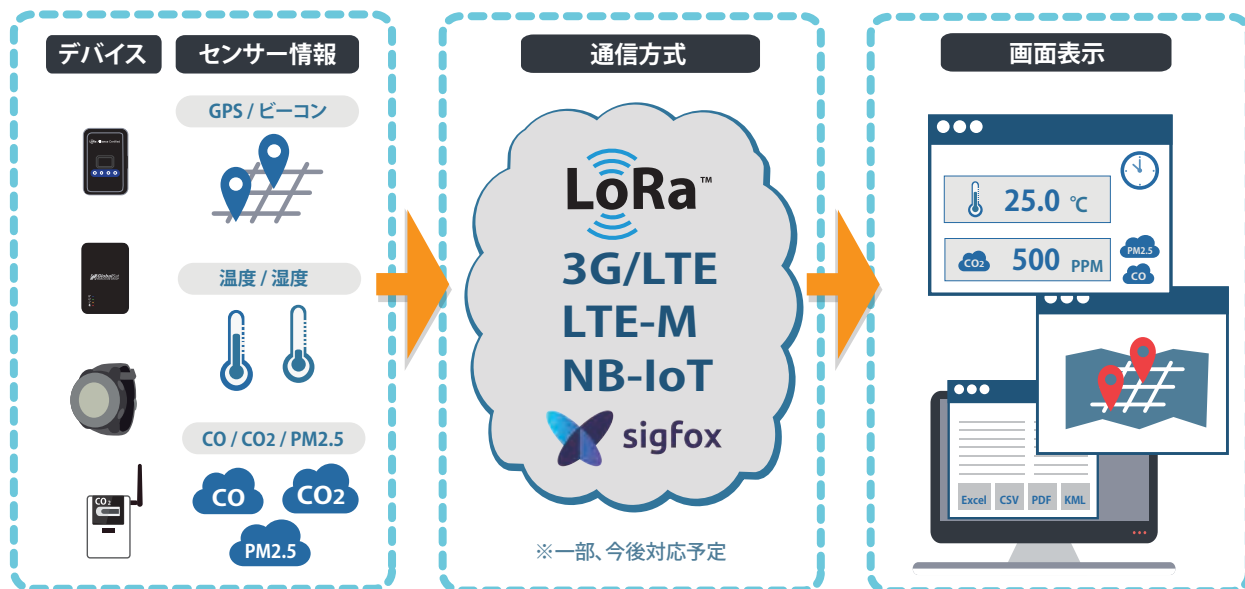

「ezFinder BUSINESS」

～ 統合型 IoT アプリケーション ～

すべて「ezfinder BUSINESS」で一括管理!
様々な用途にも対応可能!

対応デバイス例

LoRaWAN™対応
GPSトラッカー
LT-100

LoRaWAN™対応
ビーコン/GPSトラッカー
LT-501H

LoRaWAN™対応
熱・煙センサー
LS-134H

LoRaWAN™対応
CO2・温湿度センサー
LS-111P

LoRaWAN™対応
ウェアラブルLoRaトラッカー
LW-360HR